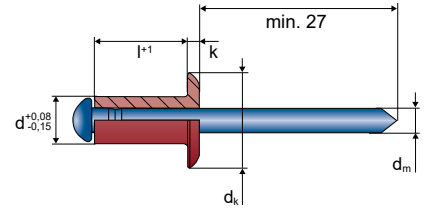

Série
700

DONNÉES
CAO
EN LIGNE

DIN EN ISO
15977

Rivet Aveugle ouvert ALFO® -laqué-

 aluminium
  acier zingué
 tête plate | ouvert

EN AW-5754 [AlMg3]

d	l ⁺¹	$\frac{k}{d}$	N°	
4,0	6,0	1,0 - 3,5	10700040060/9010	500
	8,0	3,0 - 5,5	10700040080/9010	500
	10,0	5,0 - 7,0	10700040100/9010	500
	12,0	6,5 - 9,0	10700040120/9010	500

d_k 8,0 -1,0 d_m 2,0 k 1,0 ±0,3  4,1 mm  1250 N  1800 N