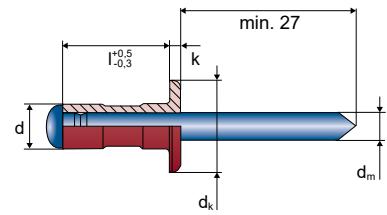

Rivet Aveugle Multi-Serrage OPTO[®] -laqué-

aluminium acier zingué

tête plate | ouvert

DONNÉS
CAO
EN LIGNE

Série
600

EN AW-5052 [AlMg2,5]

d	l ⁺¹		N°	
3,2	6,8	0,8 - 3,4	10600032068/9005	500
	8,0	0,8 - 4,8	10600032080/9005	500
	9,5	1,2 - 6,4	10600032095/9005	500
	11,0	4,0 - 7,9	10600032110/9005	500

d_k 6,4 d_m 1,8 k 1,0 3,3 mm 720 N 1000 N

4,0	6,0	0,5 - 3,0	10600040060/9005	500
	9,5	1,2 - 6,4	10600040095/9005	500
	12,7	4,0 - 9,5	10600040127/9005	500
	16,9	6,4 - 12,7	10600040169/9005	500

d_k 7,9 d_m 2,3 k 1,2 4,1 mm 1120 N 1650 N

d	l ⁺¹		N°	
4,8	10,3	1,6 - 6,4	10600048103/9005	500
	15,1	4,8 - 11,1	10600048151/9005	500
	16,9	6,4 - 12,7	10600048169/9005	500
	24,8	12,7 - 19,8	10600048248/9005	500

d_k 9,8 d_m 2,8 k 1,5 4,9 mm 1530 N 2300 N