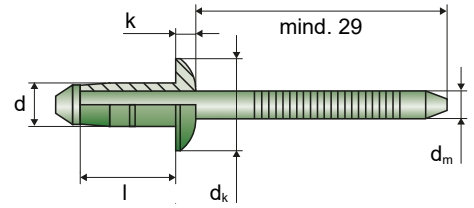

OPTO®-BULB Multigrip Blind Rivet high strength-

Stainless Steel A2

Stainless Steel A2

Dome head | open

CAD
DATA
ONLINE

Series
691

d	l ⁺¹		No.	
6,4	13,0	1,5 - 5,5	10691064130	250
	17,0	5,0 - 9,0	10691064170	250

d_k 13,4 d_m 4,1 k 3,1 6,7 - 6,9 mm 14000 N 8000 N