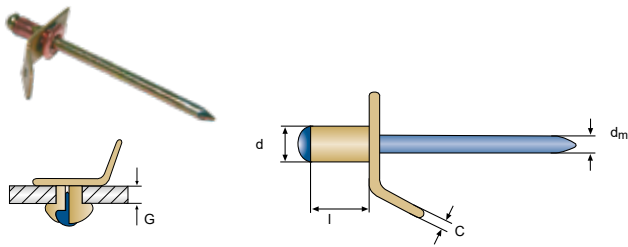

Erdungsblindniet

| Messing
 | Stahl verzinkt
 Flachkopf | offen

CAD
DATEN
ONLINE

Serie
705

d	l ⁺¹		Nr.	
4,0	7,0	0,0 - 4,0	10705040070/1030	500

d_m 2,4

C 0,8

4,1 mm

d	l ⁺¹		Nr.	
4,0	7,0	0,0 - 4,0	10705040070/1031	500

d_m 2,4

C 0,8

4,1 mm