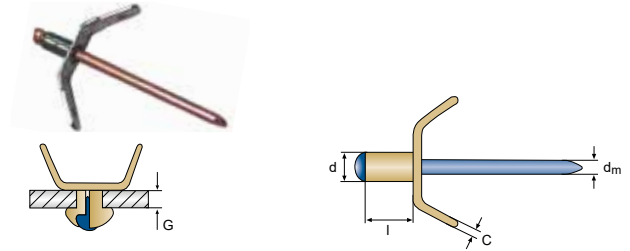

Erdungsblindniet

| Messing
 | Stahl verzinkt
 Flachkopf | offen

CAD
DATEN
ONLINE

Serie
705

d	l ⁺¹		Nr.	
4,0	7,0	0,0 - 4,0	10705040070/1030	500

d_m 2,4

C 0,8

4,1 mm

d	l ⁺¹		Nr.	
4,0	7,0	0,0 - 4,0	10705040070/1031	500

d_m 2,4

C 0,8

4,1 mm