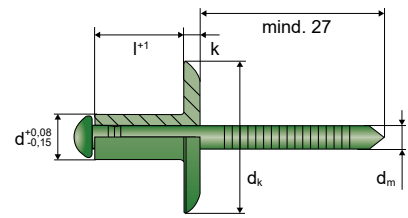

ALFO® Standard-Blindniet

Edelstahl A2 Edelstahl A2

Großkopf | offen

CAD
DATEN
ONLINE

Serie
738/758
778

[1.4301]

d	l ⁺¹	$\frac{d}{k}$	Nr.		€/ 1.000
3,2	6,0	0,5 - 3,0	10738032060	500	158,54
	8,0	3,0 - 5,0	10738032080	500	173,19
	10,0	5,0 - 7,0	10738032100	500	204,47
d_k 9,5 ^{-0,3}	d_m 1,9	k 1,1 ^{+0,3}	3,3 mm	1900 N	2500 N
4,0	8,0	2,5 - 4,5	10758040080	500	228,14
	10,0	4,5 - 6,5	10758040100	500	248,41
	12,0	6,5 - 8,5	10758040120	500	278,29
d_k 11,5 ^{-0,3}	d_m 2,5	k 1,9 ^{±0,3}	4,1 mm	2700 N	3500 N

d	l ⁺¹	$\frac{d}{k}$	Nr.		€/ 1.000
4,8	10,0	3,5 - 5,5	10778048100	500	369,68
	12,0	5,5 - 7,5	10778048120	500	398,28
	14,0	6,5 - 9,0	10778048140	500	411,40
	16,0	7,5 - 10,5	10778048160	500	422,54
	18,0	10,5 - 12,5	10778048180	500	433,55
	20,0	12,5 - 15,5	10778048200	250	445,38
25,0	16,5 - 19,5	10778048250	250	505,73	
d_k 15,3 ^{-0,2}	d_m 2,9	k 2,3 ^{-0,4}	4,9 mm	4220 N	5330 N