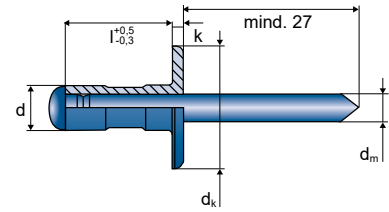

Serie
677

CAD
DATEN
ONLINE

OPTO® Mehrbereichsblindniet
 Stahl verzinkt  Stahl verzinkt
 Großkopf | offen

d	l ⁺¹		Nr.		€/ 1.000
4,8	11,0	1,0 - 6,0	10677048110	500	142,83
	16,9	3,0 - 12,0	10677048169	500	174,36

d_k 16,0 **d_m 3,4** **k 1,6**  4,9 mm  2050 N  2940 N