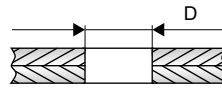

Blindnietschraube RIFBOLT®-R-FK

Stahl verzinkt

Flachkopf | Rundschaft gerändelt

CAD
DATEN
ONLINE

Serie
884

M	$\frac{D}{d}$	l	l ₂	Nr.		€/ 1.000
M5	0,5 - 3,0	11,0	15	10884053015	500	495,66

l₁ max. 5,5 D 7,0 d_k 10,0 k 1,0 \curvearrowright 6 Nm \updownarrow 10000 N

M6	0,5 - 3,0	12,5	15	10884063015	250	535,03
	3,0 - 5,5	15,0	15	10884065015	250	551,78

l₁ max. 7,5 D 9,0 d_k 13,0 k 1,5 \curvearrowright 10 Nm \updownarrow 15000 N

M	$\frac{D}{d}$	l	l ₂	Nr.		€/ 1.000
M8	0,5 - 3,0	14,4	15	10884083015	100	773,59
	3,0 - 5,5	16,5	15	10884085015	100	831,59