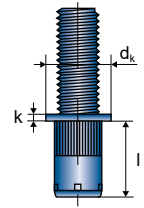

Blindnietschraube RIFBOLT®-R-FK

Stahl verzinkt

Flachkopf | Rundschaft gerändelt

CAD
DATEN
ONLINE

Serie
884

M	$\frac{D}{d}$	l	l ₂	Nr.		€/ 1.000
M5	0,5 - 3,0	11,0	15	10884053015	500	495,66

l₁ max. 5,5 D 7,0 d_k 10,0 k 1,0 \curvearrowright 6 Nm \updownarrow 10000 N

M6	0,5 - 3,0	12,5	15	10884063015	250	535,03
	3,0 - 5,5	15,0	15	10884065015	250	551,78

l₁ max. 7,5 D 9,0 d_k 13,0 k 1,5 \curvearrowright 10 Nm \updownarrow 15000 N

M	$\frac{D}{d}$	l	l ₂	Nr.		€/ 1.000
M8	0,5 - 3,0	14,4	15	10884083015	100	773,59
	3,0 - 5,5	16,5	15	10884085015	100	831,59

l₁ max. 8,5 D 11,0 d_k 16,0 k 1,5 \curvearrowright 24 Nm \updownarrow 21000 N