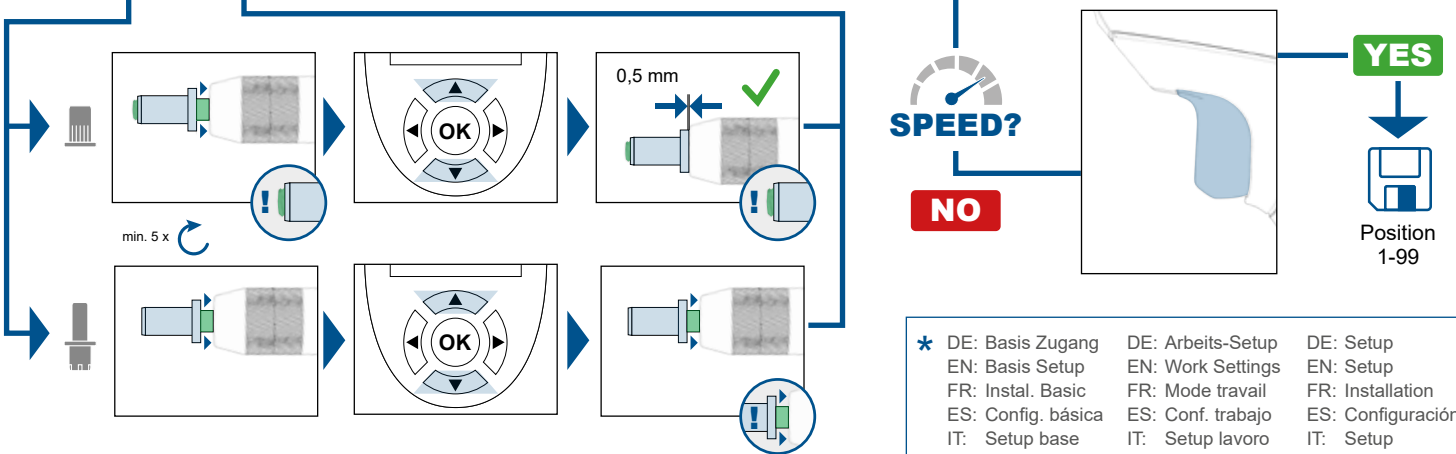

- DE: Basis Zugang DE: Arbeits-Setup DE: Setup
- EN: Basis Setup EN: Work Settings EN: Setup
- FR: Instal. Basic FR: Mode travail FR: Installation
- ES: Config. básica ES: Conf. trabajo ES: Configuración
- IT: Setup base IT: Setup lavoro IT: Setup