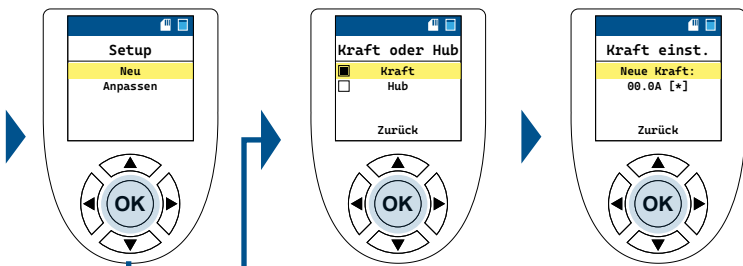

Quick Guide Rivdom eVNG 2

OK: 2 Sec.

PIN: 2345 > OK

Richtwerte / Approximate values

Stromwerte müssen vom Kunden je Anwendungsfall ermittelt und geprüft werden / Current values must be determined and checked by the customer for each application.

Strom / Current [A]	M3	M4	M5	M6	M8	M10	M12
Aluminium	HUB	HUB	HUB	8*	18	21	24
Edelstahl / Stainless Steel	HUB	HUB	HUB	15	30	32	36
Stahl / Steel	HUB	HUB	HUB	20	30	32	bedingt*

* nur im unteren Klemmbereich der Verbinders einsetzbar / only possible in the lower clamping range of the connectors