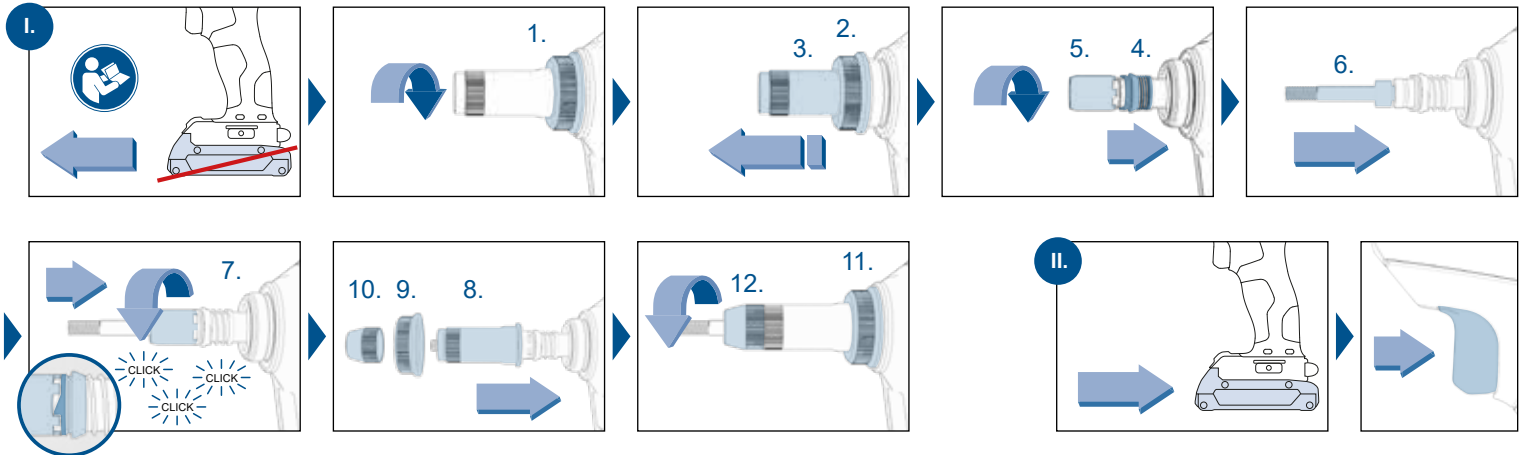

Quick Guide Rivdom eVNG 2

OK: 2 Sec.

PIN: 2345 > OK

Richtwerte / Approximate values

Stromwerte müssen vom Kunden je Anwendungsfall ermittelt und geprüft werden / Current values must be determined and checked by the customer for each application.

Strom / Current [A]	M3	M4	M5	M6	M8	M10	M12
Aluminium	HUB	HUB	HUB	8*	18	21	24
Edelstahl / Stainless Steel	HUB	HUB	HUB	15	30	32	36
Stahl / Steel	HUB	HUB	HUB	20	30	32	bedingt*

* nur im unteren Klemmbereich der Verbinders einsetzbar / only possible in the lower clamping range of the connectors