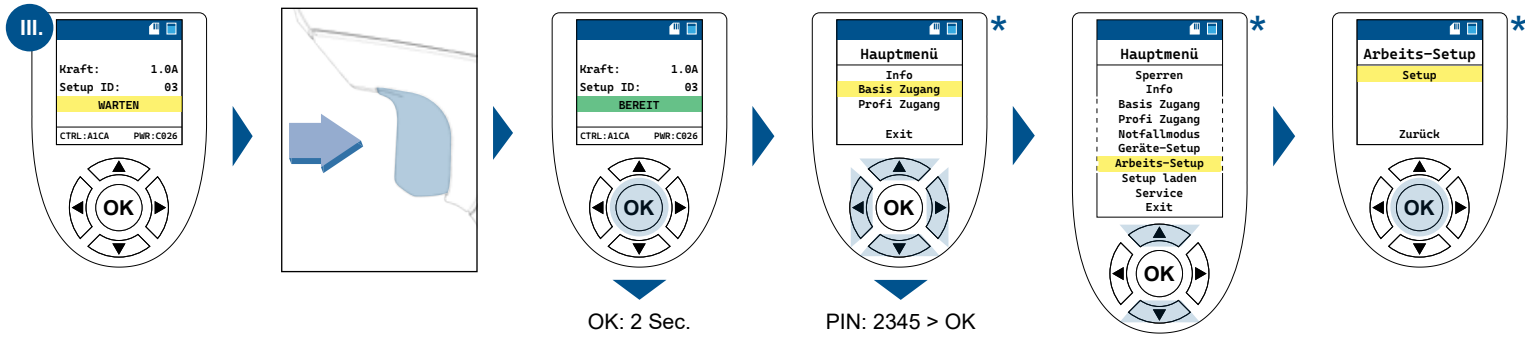

Quick Guide Rivdom eVNG 2

OK: 2 Sec.

PIN: 2345 > OK

Richtwerte / Approximate values

Stromwerte müssen vom Kunden je Anwendungsfall ermittelt und geprüft werden / Current values must be determined and checked by the customer for each application.

Strom / Current [A]	M3	M4	M5	M6	M8	M10	M12
Aluminium	HUB	HUB	HUB	8*	18	21	24
Edelstahl / Stainless Steel	HUB	HUB	HUB	15	30	32	36
Stahl / Steel	HUB	HUB	HUB	20	30	32	bedingt*

* nur im unteren Klemmbereich der Verbinders einsetzbar / only possible in the lower clamping range of the connectors